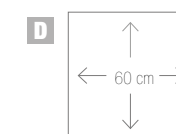

Woodliving XT20 rovere fumo

Woodtale XT20

Plattenstärke: **20 mm**
Format: **40 x 120 cm / 60 x 60 cm**

Woodtale XT20 betulla

Woodtale XT20 miele

Woodtale XT20 nocciola

Woodtale XT20 noce

Wood Mood