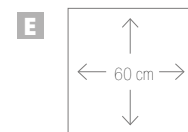

Gris Fleury

Plattenstärke: **20 mm**
Format: **60x60 cm**

Kashmir Silverstone

Plattenstärke: **20 mm**
Format: **60x60 cm**