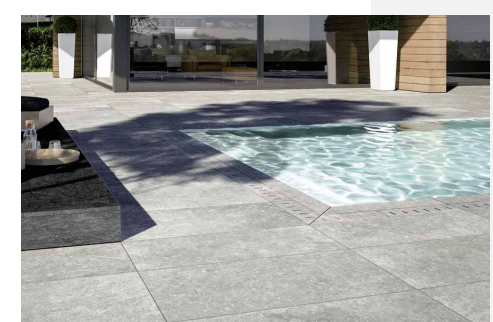

beola 20

Plattenstärke: **20 mm**
Format: **50 x 100 cm**

bluestone 20

Plattenstärke: **20 mm**
Format: **50 x 100 cm**