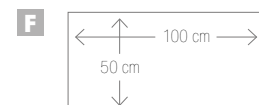

Plattenstärke: **20 mm**
Format: **50 x 100 cm**

cotto toscana 20 rosa

cotto toscana 20 ocra

cotto toscana 20 rosso

cotto toscana 20 grigio chiaro

cotto toscana 20 grigio scuro

Stoneway XT20

Plattenstärke: **20 mm**
Format: **60 x 60 cm**