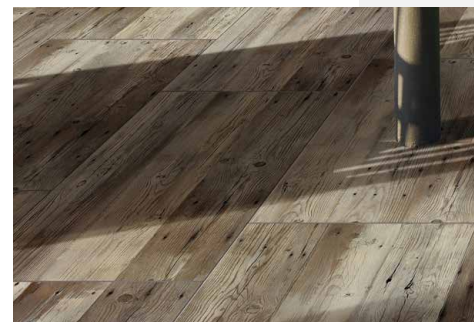

Plattenstärke: **20 mm**
Format: **45 x 90 cm**

Wood Mood grau

Wood Mood beige

Wood Mood braun

Material und Eigenschaften

Widerstandsfähig gegen Schimmel und Chemikalien

Temperaturwechselbeständig

Frostsicher