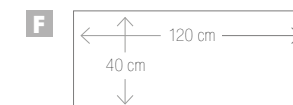

Treverkmade 20 cream

Treverkmade 20 caramel

Treverkmade 20 cognac

Treverkmade 20 fumè

Woodliving XT20

Plattenstärke: **20 mm**
Format: **40 x 120 cm**

Woodliving XT20 rovere biondo

Woodliving XT20 rovere scuro