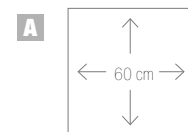

Alpi

Plattenstärke: **20 mm**
Format: **60 x 60 cm**

Loire

Plattenstärke: **20 mm**
Format: **90 x 60 cm**