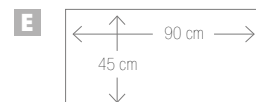

beola 20

Plattenstärke: **20 mm**
Format: **50 x 100 cm**

beola 20 grigio

beola 20 greige

beola 20 antracite

bluestone 20

Plattenstärke: **20 mm**
Format: **50 x 100 cm**

bluestone 20 grigio

Stone pure

Stone light

Stone dark

Ardesia 20

Plattenstärke: **20 mm**
Format: **45x90 cm / 60x60 cm**

Ardesia 20 beige

Ardesia 20 grau

Ardesia 20 anthrazit

Multiquartz 20

Plattenstärke: **20 mm**
Format: **60x60 cm**

Multiquartz 20 white

Multiquartz 20 beige

Multiquartz 20 gray

allmarble 20

Plattenstärke: **20 mm**
Format: **40 x 120 cm**

statuario