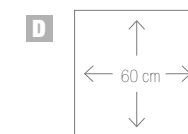

Concept XT20 beige

Concept XT20 greige

Concept XT20 grigio

Concept XT20 nero

Gris Fleury

Plattenstärke: **20 mm**
Format: **60x60 cm**

Gris Fleury bianco

Gris Fleury taupe