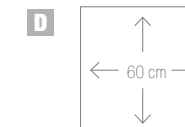

Multiquartz 20

Plattenstärke: **20 mm**
Format: **60x60 cm**

Multiquartz 20 white

Multiquartz 20 beige

Multiquartz 20 gray

allmarble 20

Plattenstärke: **20 mm**
Format: **40 x 120 cm**

statuario