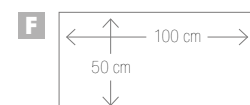

**Feinsteinzeugplatten
für den Aussenbereich**

Pietra di Vals Pietra Italia

Plattenstärke: **20 mm**
Format: **40 x 120 cm**

Pietra di Vals grau

Pietra di Vals anthrazit

Pietra Italia beige

Pietra Italia grigio

beola 20

Plattenstärke: **20 mm**
Format: **50 x 100 cm**

beola 20 grigio

beola 20 greige

beola 20 antracite

bluestone 20

Plattenstärke: **20 mm**
Format: **50 x 100 cm**

bluestone 20 grigio

bluestone 20 antracite

Quarzite XT20 Cardoso XT20

Plattenstärke: **20 mm**
Format: **50 x 100 cm**

Quarzite XT20 bianco

Quarzite XT20 grigio

Cardoso XT20 grigio

Stone

Plattenstärke: **20 mm**
Format: **45 x 90 cm**

Multiquartz 20

Plattenstärke: **20 mm**
Format: **60x60 cm**

Multiquartz 20 white

Multiquartz 20 beige

Multiquartz 20 gray

allmarble 20

Plattenstärke: **20 mm**
Format: **40 x 120 cm**

statuario