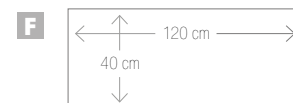

Woodliving XT20

Plattenstärke: **20 mm**
Format: **40 x 120 cm**

Woodtale XT20

Plattenstärke: **20 mm**
Format: **40 x 120 cm / 60 x 60 cm**