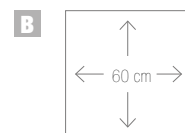

Stone pure

Stone light

Stone dark

Ardesia 20

Plattenstärke: **20 mm**
Format: **45x90 cm / 60x60 cm**

Ardesia 20 beige

Ardesia 20 grau

Ardesia 20 anthrazit