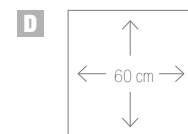

Rewind XT20

Plattenstärke: **20 mm**
Format: **60x60 cm**

Rewind XT20 polvere

Rewind XT20 peltro

Rewind XT20 argilla

Rewind XT20 corda

Concept XT20

Plattenstärke: **20 mm**
Format: **60x60 cm**

Concept XT20 beige

Concept XT20 greige

Concept XT20 grigio

Concept XT20 nero

Gris Fleury

Plattenstärke: **20 mm**
Format: **60x60 cm**

Gris Fleury bianco

Gris Fleury taupe