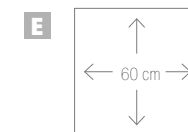

Gris Fleury

Plattenstärke: **20 mm**
Format: **60x60 cm**

Kashmir Silverstone

Plattenstärke: **20 mm**
Format: **60x60 cm**