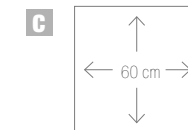

(nicht rektifiziert)