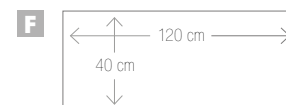

allmarble 20

Plattenstärke: **20 mm**
Format: **40 x 120 cm**

Sistem N20

Plattenstärke: **20 mm**
Format: **60 x 60 cm**