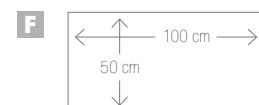

Jerusalem XT20

Plattenstärke: **20 mm**
Format: **50 x 100 cm**

memento 20

Plattenstärke: **20 mm**
Format: **50 x 100 cm**