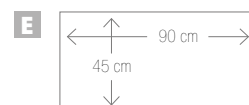

Plattenstärke: **20 mm**
Format: **45 x 90 cm**

Wood Mood grau

Wood Mood beige

Wood Mood braun

Material und Eigenschaften

Widerstandsfähig gegen Schimmel und Chemikalien

Temperaturwechselbeständig

Frostsicher