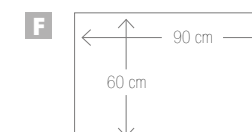

Plattenstärke: **20 mm**
Format: **90 x 60 cm**

Loire blanc

Loire ocre

Loire beige

Loire gris

Jerusalem XT20

Plattenstärke: **20 mm**
Format: **50 x 100 cm**

Jerusalem XT20 avorio