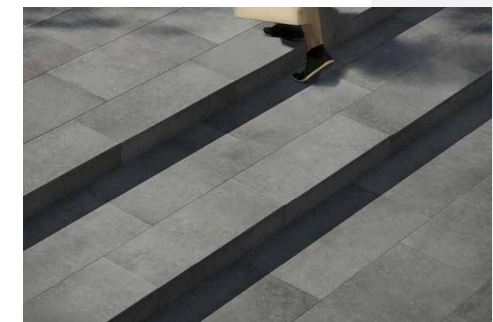

Jerusalem XT20

Plattenstärke: **20 mm**
Format: **50 x 100 cm**

memento 20

Plattenstärke: **20 mm**
Format: **50 x 100 cm**