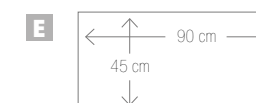

Quarzite XT20 Cardoso XT20

Plattenstärke: **20 mm**
Format: **50 x 100 cm**

Stone

Plattenstärke: **20 mm**
Format: **45 x 90 cm**