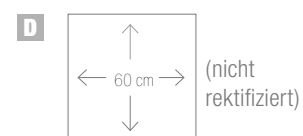

Plattenstärke: **20 mm**
Format: **40 x 120 cm / 60 x 60 cm**

Treverkhome20 Frassino

Treverkhome20 Rovere

Treverkhome20 Larice

Treverkhome20 Quercia

Treverkmade 20

Plattenstärke: **20 mm**
Format: **40 x 120 cm**