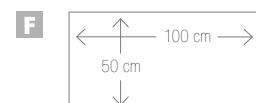

beola 20

Plattenstärke: **20 mm**
Format: **50 x 100 cm**

beola 20 grigio

beola 20 greige

beola 20 antracite

bluestone 20

Plattenstärke: **20 mm**
Format: **50 x 100 cm**

bluestone 20 grigio

bluestone 20 antracite

Quarzite XT20 Cardoso XT20

Plattenstärke: **20 mm**
Format: **50 x 100 cm**

Quarzite XT20 bianco

Quarzite XT20 grigio

Cardoso XT20 grigio

Stone

Plattenstärke: **20 mm**
Format: **45 x 90 cm**

Multiquartz 20

Plattenstärke: **20 mm**
Format: **60x60 cm**

Multiquartz 20 white

Multiquartz 20 beige

Multiquartz 20 gray

allmarble 20

Plattenstärke: **20 mm**
Format: **40 x 120 cm**

statuario